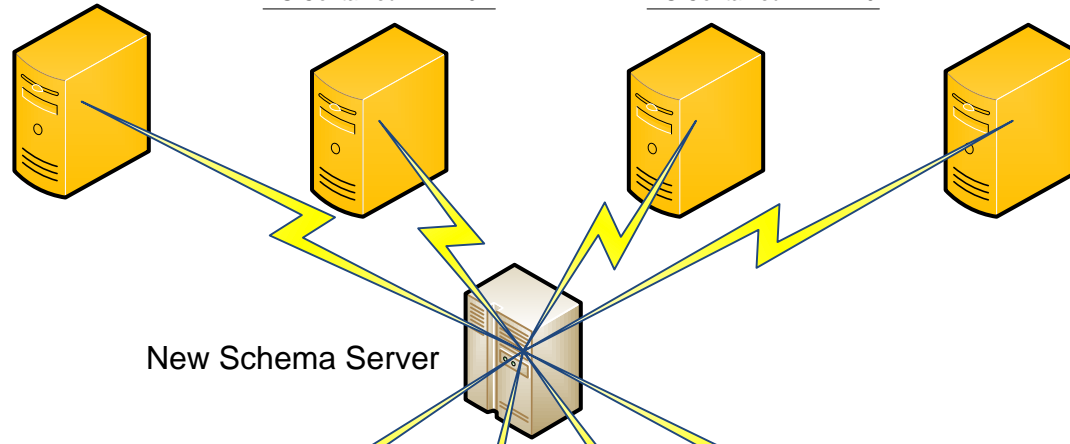

ICPSR – Odum Institute DPP/LOCKSS Network Configuration

lockss-0.icpsr.umich.edu

IP Add 141.211.192.29
HD Space (GB) 100
Extra Space 0
AU

AU Contained 09A

lockss-1.icpsr.umich.edu

IP Add 141.211.192.52
HD Space (GB) 1700
Extra Space 0
AU

AU Contained 9A

lockss-2.icpsr.umich.edu

IP Add 141.211.192.53
HD Space (GB) 1700
Extra Space 0
AU

AU Contained 9

lockss-3.icpsr.umich.edu

IP Add 141.211.192.54
HD Space (GB) 1700
Extra Space 0
AU
AU Contained 0

New Schema Server

Machine Ownership Key	
	ICPSR
	Odum Institute

props.irss.unc.edu

IP Add 152.2.32.234
HD Space (GB) 39
Extra Space 500
AU

AU Contained 012345 6789A

dris.irss.unc.edu

IP Add 152.2.32.233
HD Space (GB) 39
Extra Space 500
AU

AU Contained 012345 6789

haar.irss.unc.edu

IP Add 152.2.32.207
HD Space (GB) 200
Extra Space 0
AU

AU Contained 012345 6789A

fong.irss.unc.edu

IP Add 152.2.32.205
HD Space (GB) 200
Extra Space 3000
AU

AU Contained 012345 678

AU Legend	
AU Key	AU Name
0	FAS Secrecy News 2000
1	FAS Secrecy News 2001
2	FAS Secrecy News 2002
3	FAS Secrecy News 2003
4	FAS Secrecy News 2004
5	FAS Secrecy News 2005
6	FAS Secrecy News 2006
7	FAS Secrecy News 2007
8	FAS Secrecy News 2008
9	ICPSR Study 1
A	Odum DVN Collection